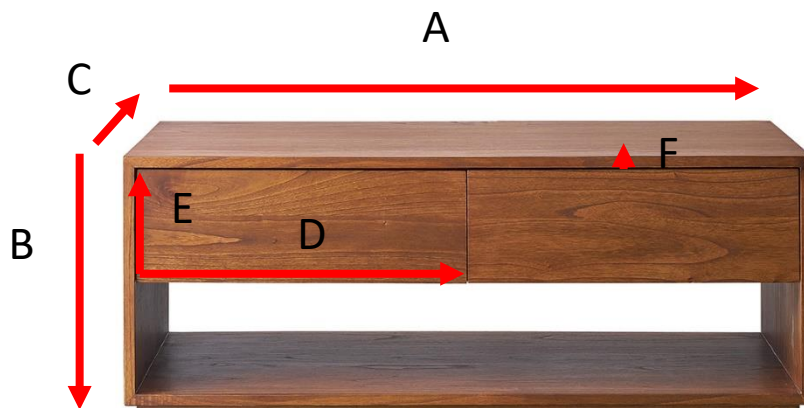

## Table basse en bois finition noyer 120 MILO Référence : 1061

A = 120 cm  
B = 45 cm  
C = 55 cm  
D = 58 cm  
E = 20 cm  
F = 2 cm

a = 85 cm  
b = 85 cm  
c = 52 cm