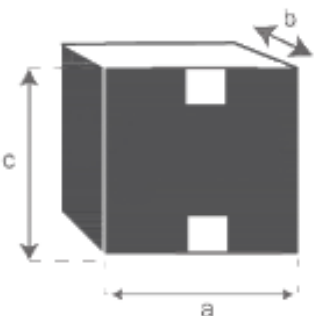

Meuble TV en bois finition noyer 140 MILO Référence : 1060

A = 140 cm
B = 50 cm
C = 50 cm
D = 44 cm
E = 16 cm
F = 48 cm
G = 2 cm

a = 150 cm
b = 60 cm
c = 60 cm