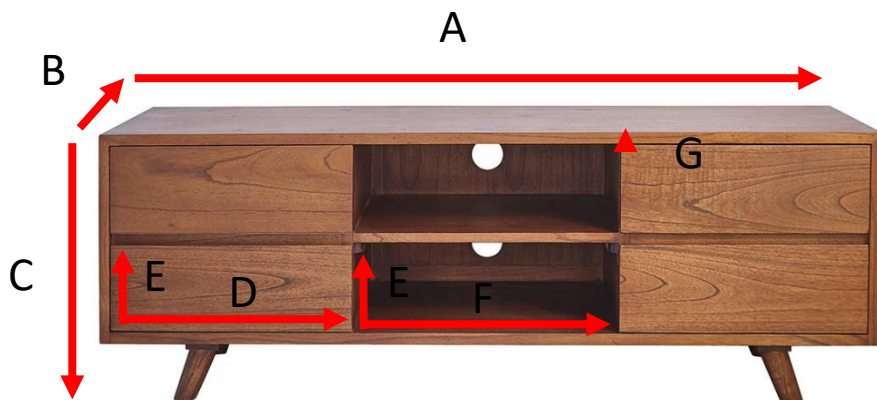

Meuble TV en bois finition noyer 140 MILO Référence : 1060

A = 140 cm
B = 50 cm
C = 50 cm
D = 44 cm
E = 16 cm
F = 48 cm
G = 2 cm

a = 150 cm
b = 60 cm
c = 60 cm