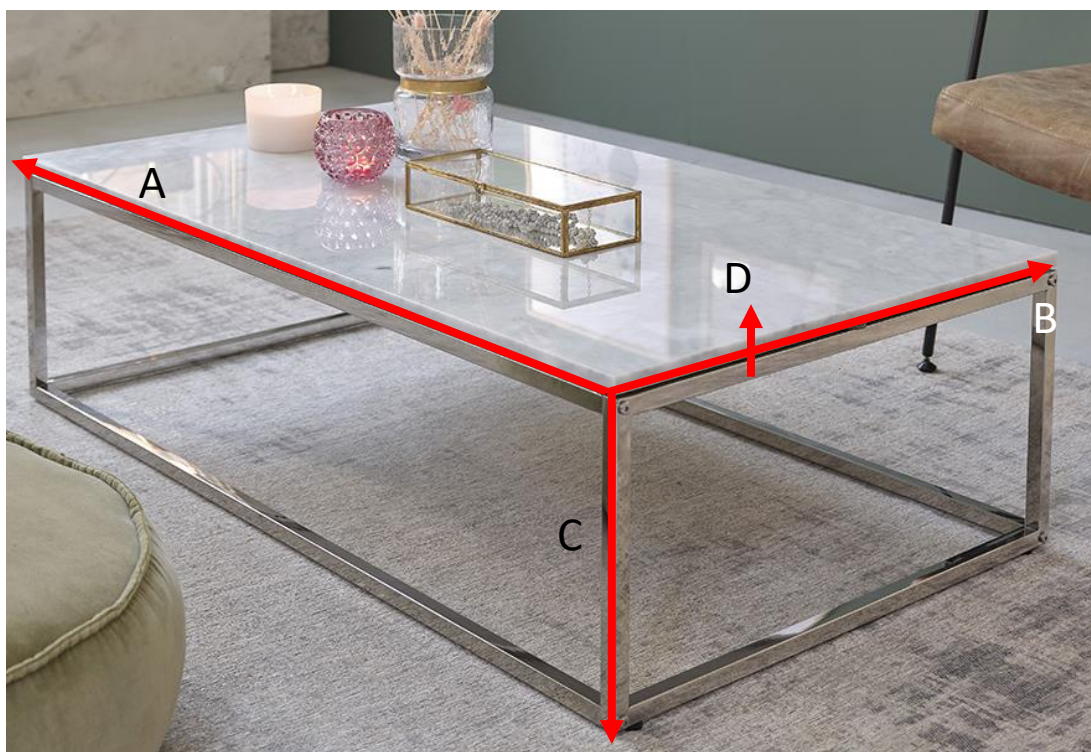

Table basse rectangulaire en marbre blanc et métal 120 Référence : 1054

A = 120 cm
B = 70 cm
C = 35 cm
D = 2 cm

a = 127 cm
b = 78 cm
c = 15 cm