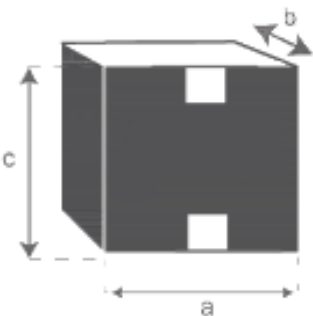

Table basse rectangulaire en marbre blanc et métal 120 Référence : 1054

A = 120 cm
B = 70 cm
C = 35 cm
D = 2 cm

a = 127 cm
b = 78 cm
c = 15 cm