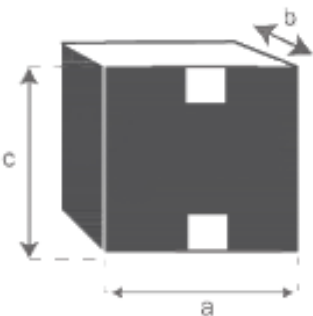

## Commode en bois de mindy vintage 90

Référence : 1052

- A = 90 cm
- B = 50 cm
- C = 80 cm
- D = 86 cm
- E = 11 cm
- F = 18 cm
- G = 18 cm
- H = 25 cm

- a = 58 cm
- b = 97 cm
- c = 73 cm