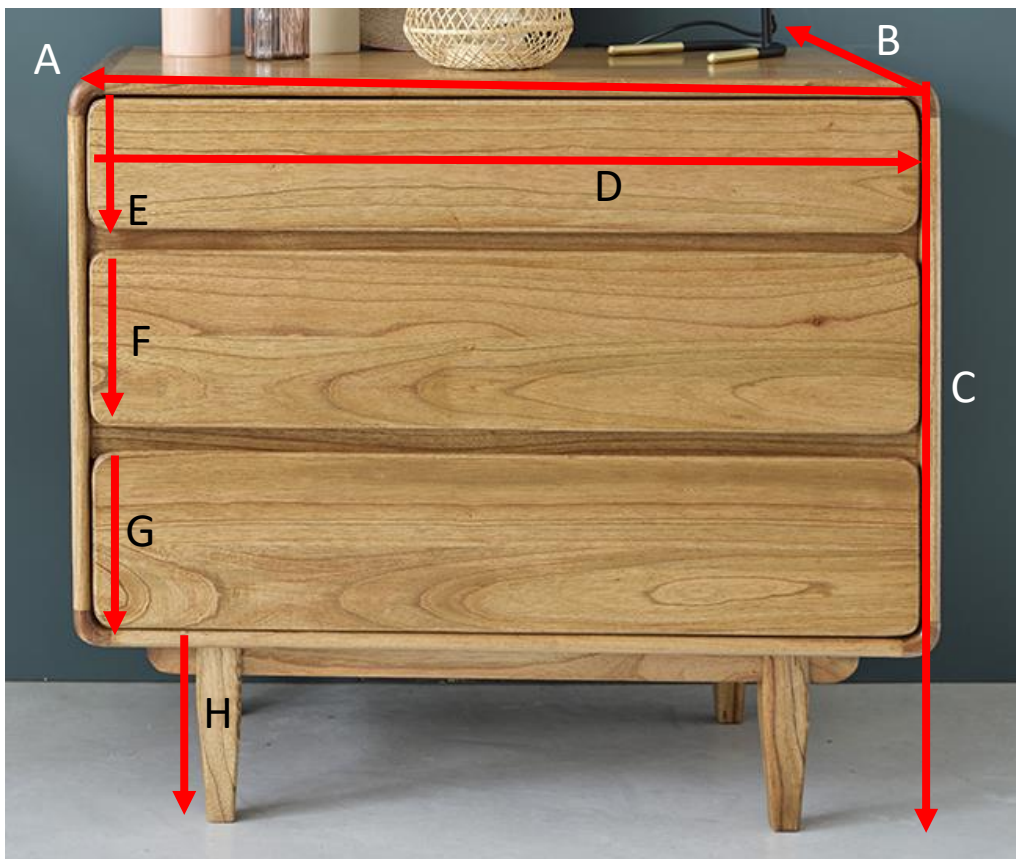

## Commode en bois de mindy vintage 90

Référence : 1052

- A = 90 cm
- B = 50 cm
- C = 80 cm
- D = 86 cm
- E = 11 cm
- F = 18 cm
- G = 18 cm
- H = 25 cm

- a = 58 cm
- b = 97 cm
- c = 73 cm