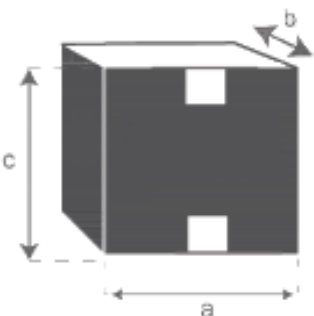

Commode en mindi massif vintage 180

Référence : 1051

A = 180 cm
B = 45 cm
C = 80 cm
D = 24,5 cm
E = 24,5 cm
F = 25 cm
G = 57,5 cm
H = 51 cm
I = 56,5 cm
J = 15 cm

a = 53 cm
b = 187 cm
c = 69 cm