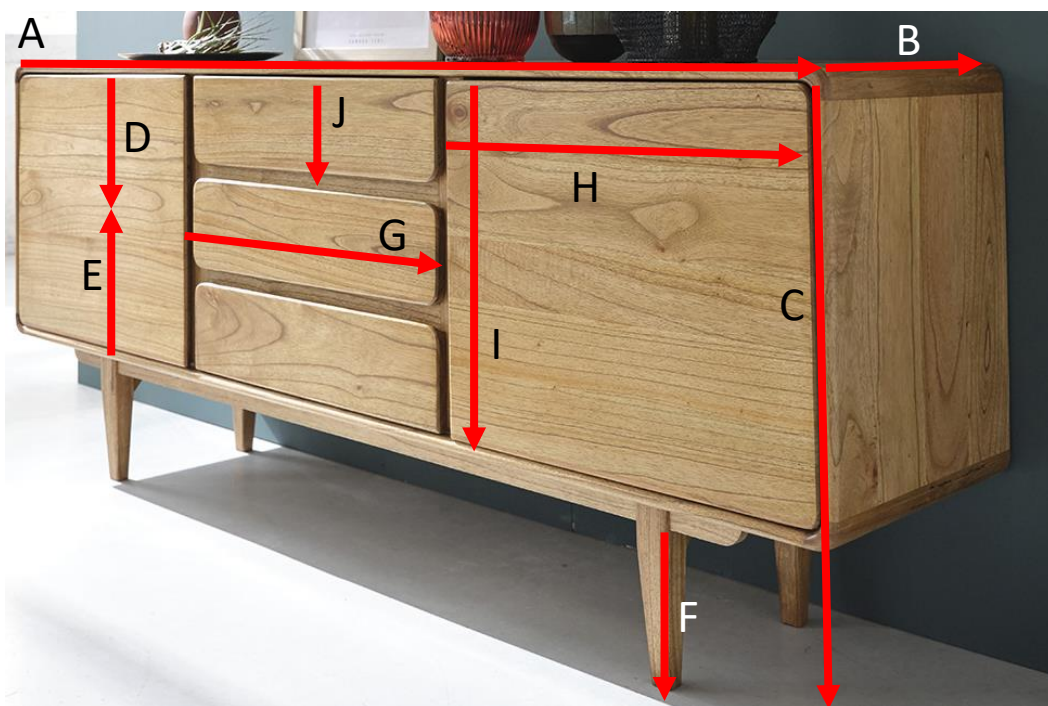

Commode en mindi massif vintage 180

Référence : 1051

A = 180 cm
B = 45 cm
C = 80 cm
D = 24,5 cm
E = 24,5 cm
F = 25 cm
G = 57,5 cm
H = 51 cm
I = 56,5 cm
J = 15 cm

a = 53 cm
b = 187 cm
c = 69 cm