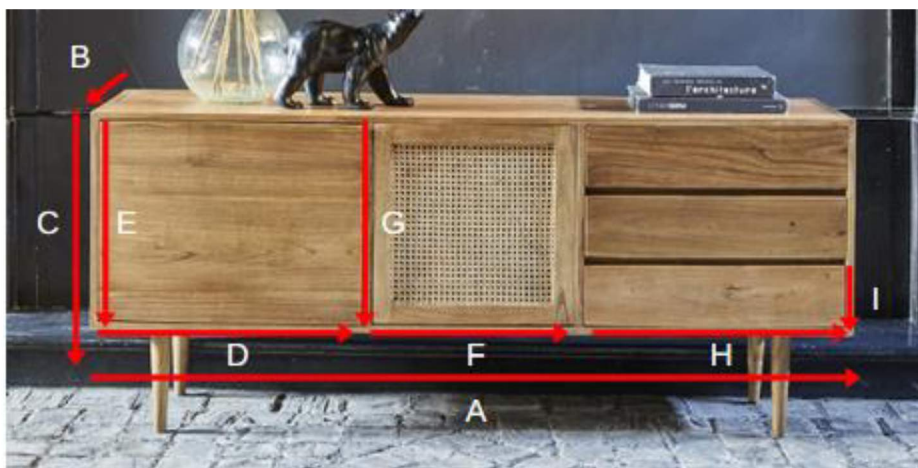

## Buffet cannage mindy 175

Référence : 1050

- A = 175 cm
- B = 45 cm
- C = 75 cm
- D = 60.5 cm
- E = 45 cm
- F = 46 cm
- G = 46 cm
- H = 60.5 cm
- I = 14 cm

- a = 181 cm
- b = 51 cm
- c = 60 cm