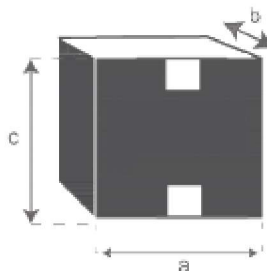

## Buffet cannage mindy 175

Référence : 1050

- A = 175 cm
- B = 45 cm
- C = 75 cm
- D = 60.5 cm
- E = 45 cm
- F = 46 cm
- G = 46 cm
- H = 60.5 cm
- I = 14 cm

- a = 181 cm
- b = 51 cm
- c = 60 cm