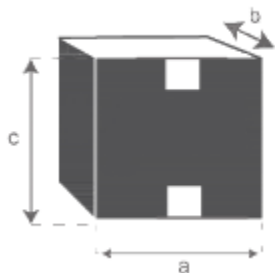

## Commode 3 tiroirs VINTAGE 90

Référence : 1048

A = 90 cm  
B = 50 cm  
C = 80 cm  
D = 86 cm  
E = 19.3 cm  
F = 2 cm

a = 98 cm  
b = 57 cm  
c = 73 cm