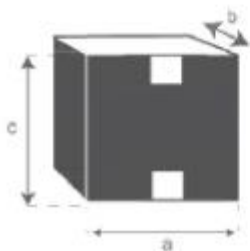

Fauteuil scandinave teck vintage Référence : 1045

A = 73 cm
B = 62,5 cm
C = 77 cm
D = 30 cm
E = 10 cm
F = 9 cm
G = 5 cm

a = 90 cm
b = 84 cm
c = 79 cm