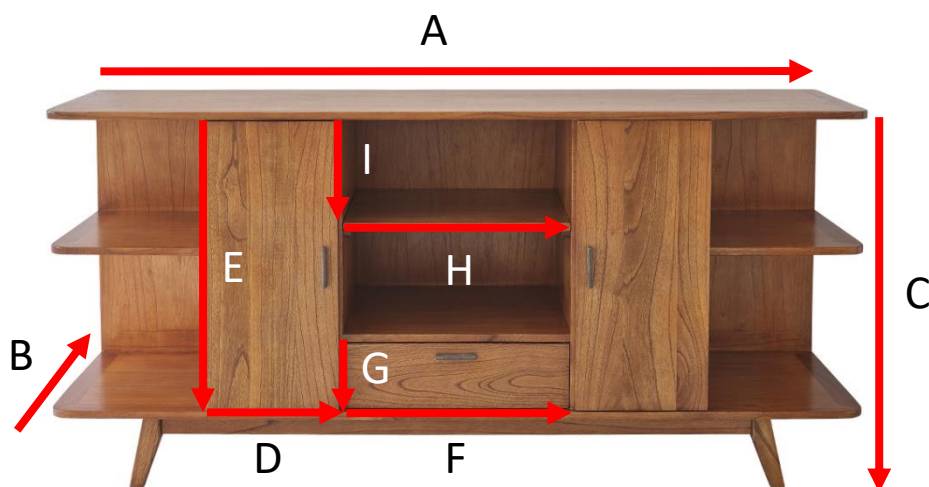

Buffet vintage en bois de mindy 180
Référence : **1043**

A = 180 cm
B = 50 cm
C = 85 cm
D = 30 cm
E = 64 cm
F = 50 cm
G = 15 cm
H = 50 cm
I = 28 cm

a = 188 cm
b = 58 cm
C = 93 cm