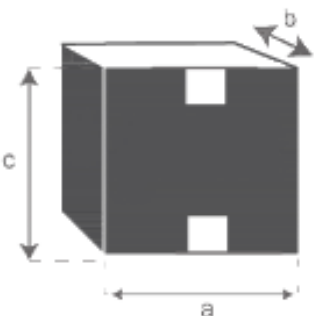

Buffet vintage en bois de mindy 180
Référence : **1043**

A = 180 cm
B = 50 cm
C = 85 cm
D = 30 cm
E = 64 cm
F = 50 cm
G = 15 cm
H = 50 cm
I = 28 cm

a = 188 cm
b = 58 cm
C = 93 cm