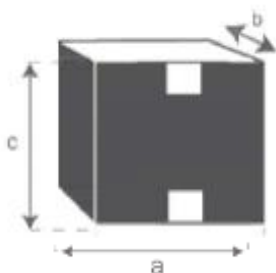

Table basse en bois de mindy 130 FIFTIES Référence : 1042

A = 130 cm
B = 65 cm
C = 40 cm
D = 110 cm
E = 18 cm
F = 2 cm

a = 138 cm
b = 48 cm
c = 73 cm