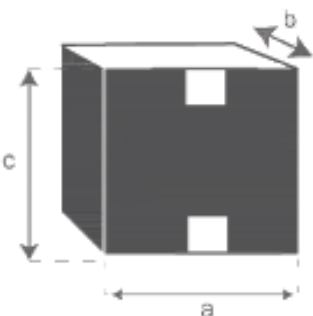

Bureau en bois de teck et métal Référence : 1039

- A = 120 cm
- B = 60 cm
- C = 80 cm
- D = 40 cm
- E = 33 cm
- F = 48,5 cm
- G = 48,5 cm
- H = 8,5cm
- I = 10 cm

- a = 128 cm
- b = 68 cm
- c = 26 cm