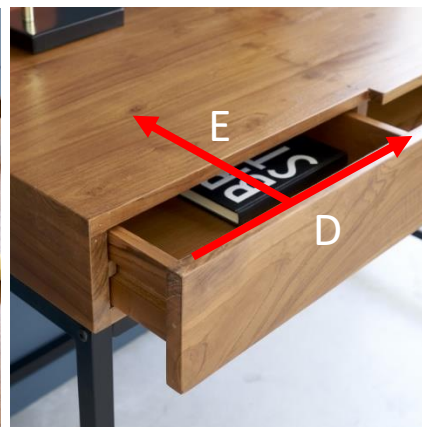

Bureau en bois de teck et métal Référence : 1039

- A = 120 cm
- B = 60 cm
- C = 80 cm
- D = 40 cm
- E = 33 cm
- F = 48,5 cm
- G = 48,5 cm
- H = 8,5cm
- I = 10 cm

- a = 128 cm
- b = 68 cm
- c = 26 cm