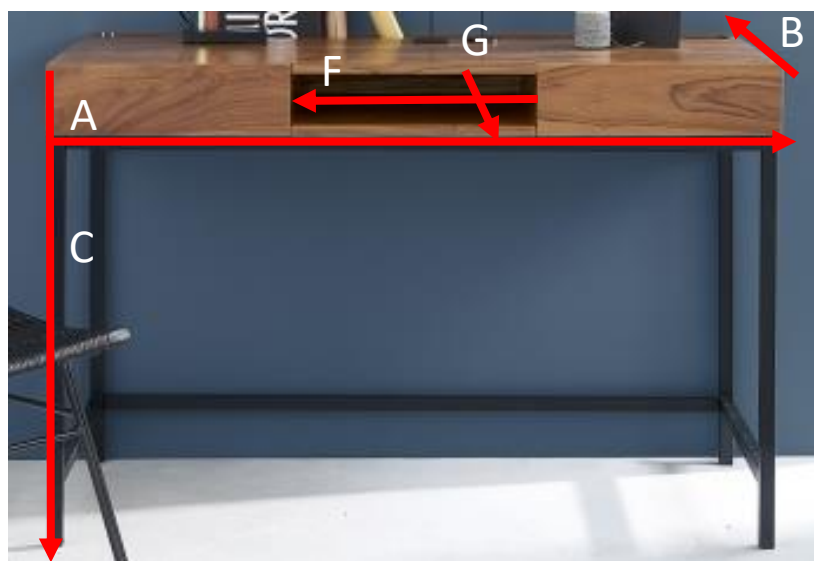

Bureau en bois de teck et métal Référence : 1039

- A = 120 cm
- B = 60 cm
- C = 80 cm
- D = 40 cm
- E = 33 cm
- F = 48,5 cm
- G = 48,5 cm
- H = 8,5cm
- I = 10 cm

- a = 128 cm
- b = 68 cm
- c = 26 cm