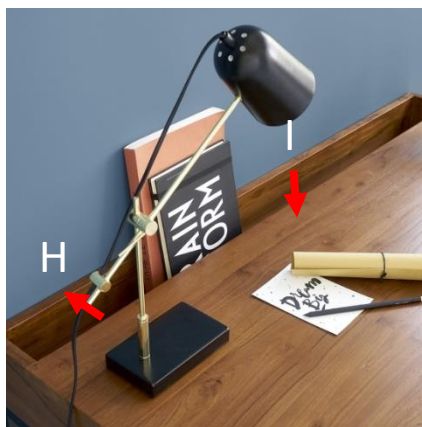

Bureau en bois de teck et métal Référence : 1039

- A = 120 cm
- B = 60 cm
- C = 80 cm
- D = 40 cm
- E = 33 cm
- F = 48,5 cm
- G = 48,5 cm
- H = 8,5cm
- I = 10 cm

- a = 128 cm
- b = 68 cm
- c = 26 cm