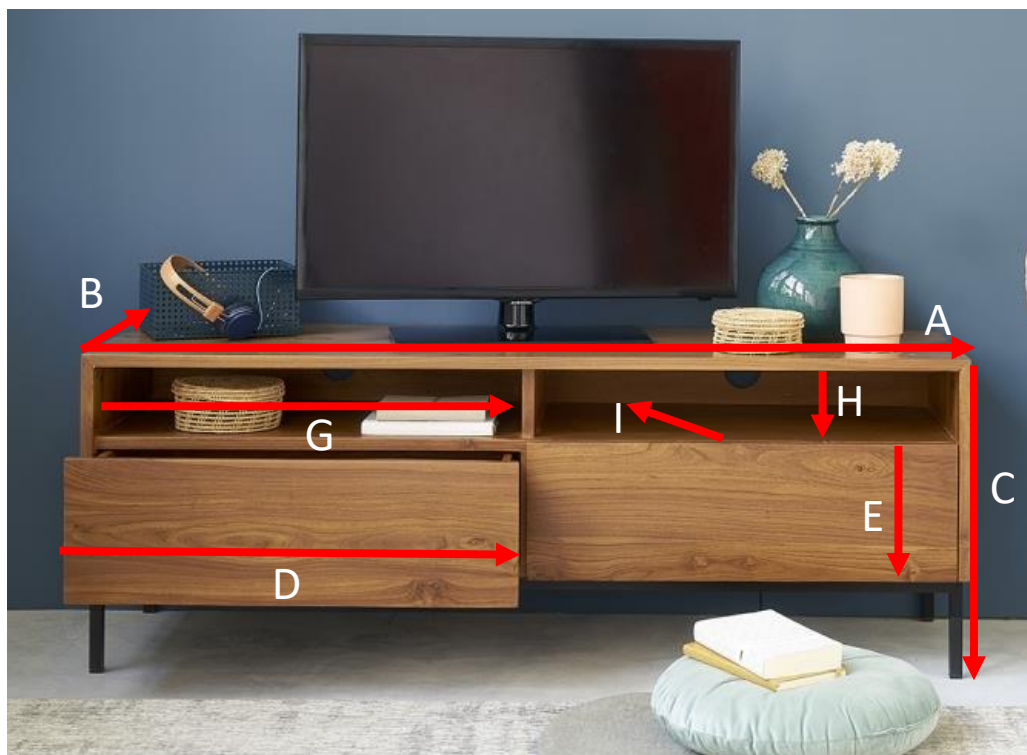

## Meuble TV en bois de teck et métal LINA Référence : 1037

A = 140 cm  
B = 45 cm  
C = 50 cm  
D = 68 cm  
E = 22 cm  
F = 34 cm  
G = 68 cm  
H = 11 cm  
I = 42 cm

Niches percées  
pour câbles

a = 148 cm  
b = 58 cm  
c = 53 cm