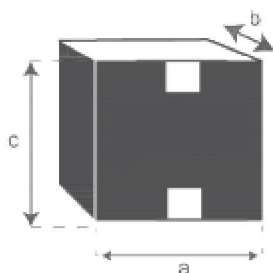

Table basse en bois d'acajou 130 LONDRES Référence : 1031

A = 130 cm
B = 60 cm
C = 45 cm
D = 52 cm
E = 10 cm

a = 138 cm
b = 68 cm
c = 54 cm