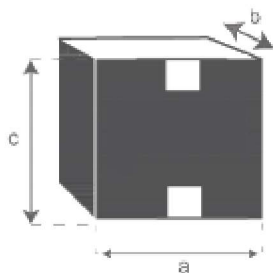

Console en bois de mindy 120 TILO Référence : 10308

A = 120 cm
B = 50 cm
C = 80 cm
D = 116 cm
E = 11 cm

a = 126 cm
b = 56 cm
c = 26 cm