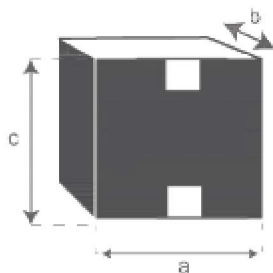

Table en bois de mindy 180 TILO Référence : 10306

A = 180 cm
B = 100 cm
C = 75 cm
D = 4 cm

a = 157 cm
b = 106 cm
c = 27 cm