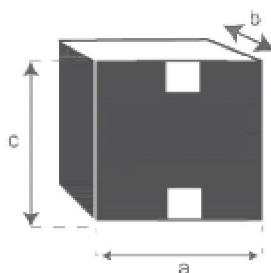

Table en bois de mindy 160 TILO

Référence : 10305

A = 160 cm
B = 100 cm
C = 75 cm
D = 4 cm

a = 142 cm
b = 106 cm
c = 25 cm