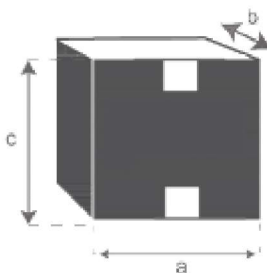

Table ronde en bois de mindy 120 TILO Référence : 10304

A = 120 cm
B = 75 cm
D = 2 cm

a = 125 cm
b = 125 cm
c = 9 cm

a = 64 cm
b = 63 cm
c = 76 cm