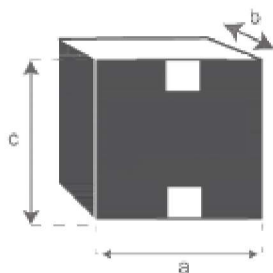

Table ronde en bois de mindy 120 TILO Référence : 10304

A = 120 cm
B = 75 cm
D = 2 cm

a = 125 cm
b = 125 cm
c = 9 cm

a = 64 cm
b = 63 cm
c = 76 cm