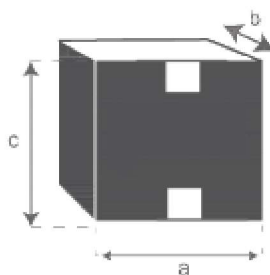

Table basse en bois de mindy 140 TILO

Référence : 10302

A = 140 cm
B = 60 cm
C = 45 cm
D = 68 cm
E = 17 cm
F = 2 cm

a = 146 cm
b = 66 cm
c = 52 cm