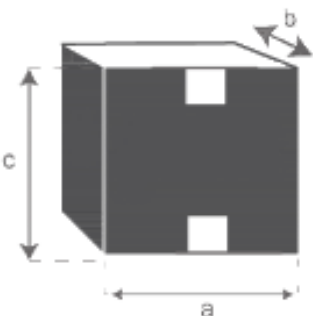

Meuble TV en bois de mindy 140 TILO

Référence : 10300

A = 140 cm

B = 50 cm

C = 50 cm

D = 44 cm

E = 16 cm

F = 48 cm

G = 2 cm

a = 146 cm

b = 56 cm

c = 56 cm