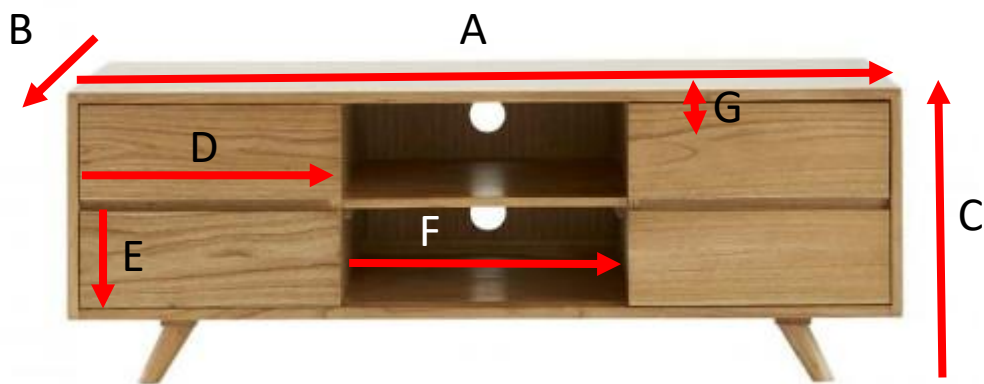

Meuble TV en bois de mindy 140 TILO

Référence : 10300

A = 140 cm

B = 50 cm

C = 50 cm

D = 44 cm

E = 16 cm

F = 48 cm

G = 2 cm

a = 146 cm

b = 56 cm

c = 56 cm