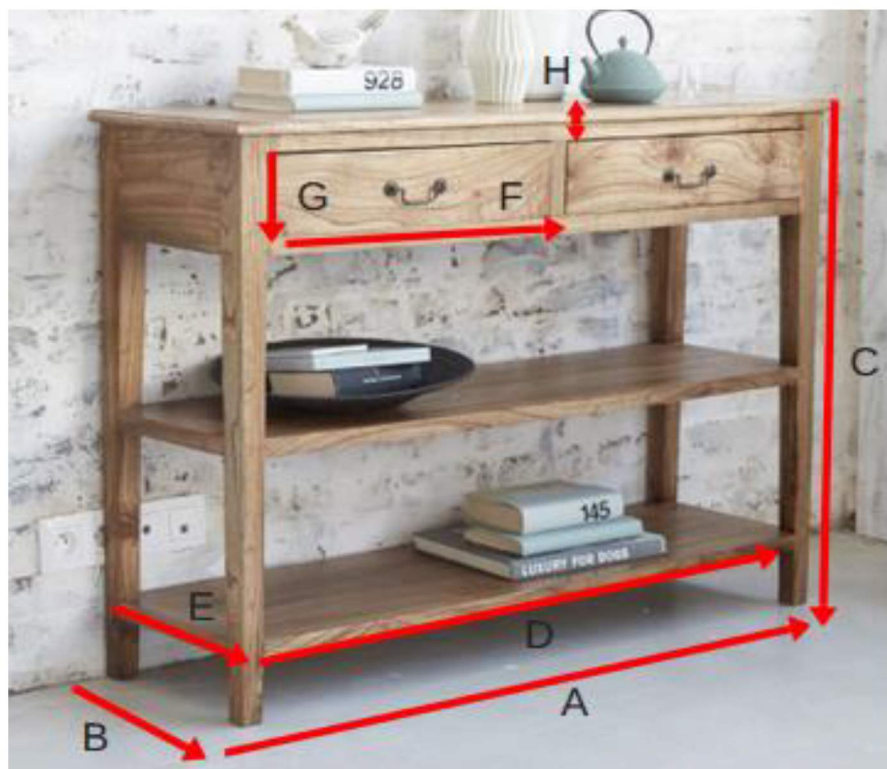

Console en bois de mindy 120 LONDRES Référence : 1028

A = 120 cm
B = 37 cm
C = 90 cm
D = 110 cm
E = 35 cm
F = 53 cm
G = 12 cm
H = 2 cm

a = 131 cm
b = 45 cm
c = 98 cm