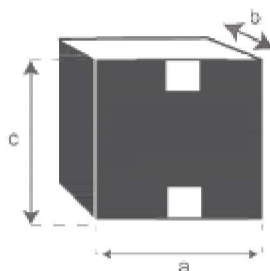

Console en bois de mindy 120 LONDRES Référence : 1028

A = 120 cm
B = 37 cm
C = 90 cm
D = 110 cm
E = 35 cm
F = 53 cm
G = 12 cm
H = 2 cm

a = 131 cm
b = 45 cm
c = 98 cm