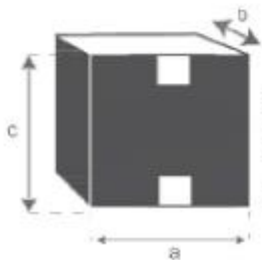

Buffet en bois d'acajou et teck 180 LONDRES

Référence : 1027

- A = 180 cm
- B = 45 cm
- C = 85 cm
- D = 42 cm
- E = 55 cm
- F = 40 cm
- G = 8 cm
- H = 1,5 cm

- a = 188 cm
- b = 53 cm
- c = 93 cm