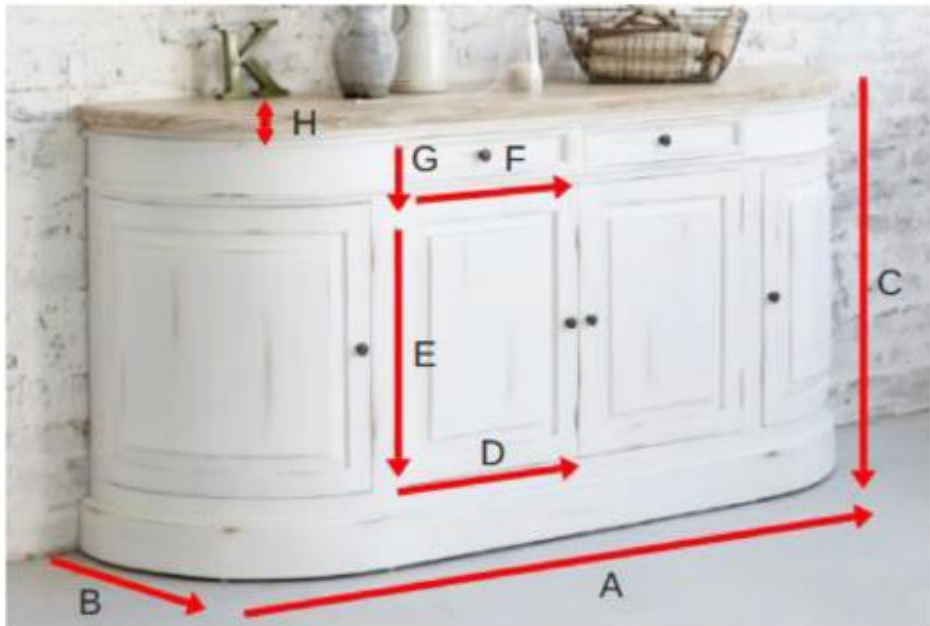

Buffet en bois d'acajou et teck 180 LONDRES

Référence : 1027

- A = 180 cm
- B = 45 cm
- C = 85 cm
- D = 42 cm
- E = 55 cm
- F = 40 cm
- G = 8 cm
- H = 1,5 cm

- a = 188 cm
- b = 53 cm
- c = 93 cm