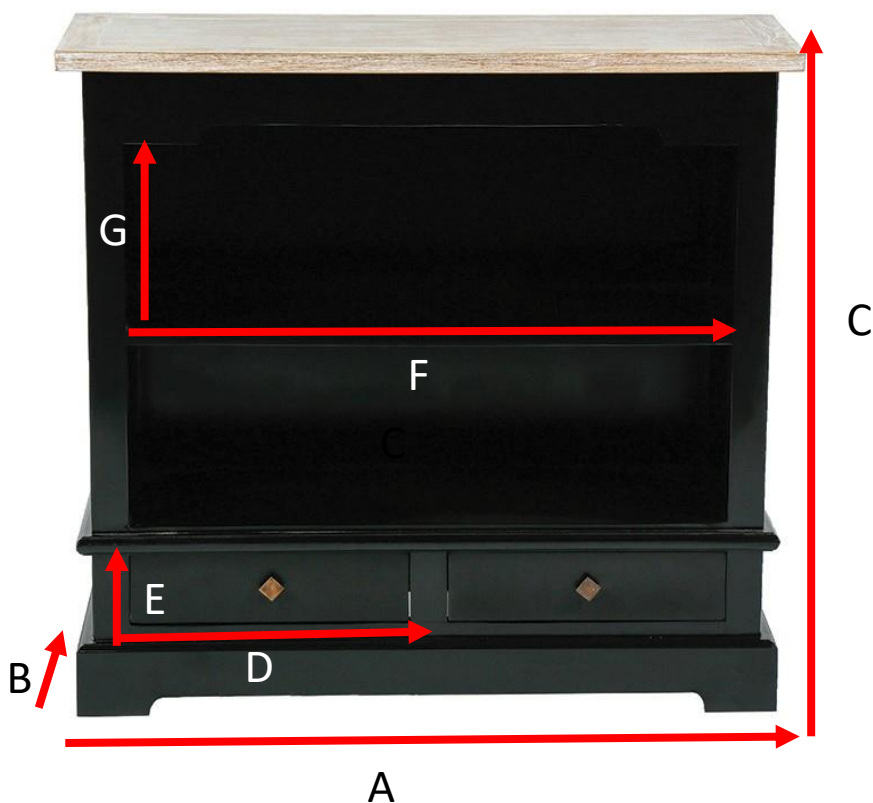

Commode en acajou et teck massif 96 LONDRES

Référence : 1025

A = 96 cm
B = 34 cm
C = 90 cm
D = 37,5 cm
E = 10 cm
F = 80 cm
G = 29,5 cm

a = 104 cm
b = 41 cm
c = 99 cm