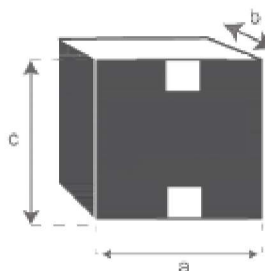

Console en bois d'acajou et teck 120 LONDRES

Référence : 1024

A = 120 cm
B = 43 cm
C = 75 cm
D = 2.5 cm

a = 130 cm
b = 54 cm
c = 19 cm