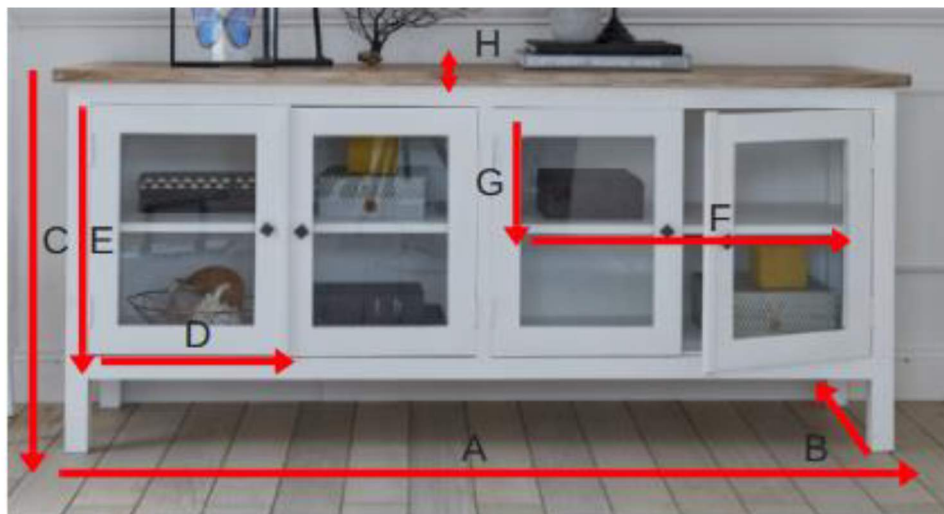

Buffet en bois d'acajou et teck 180 LONDRES Référence : 1022

A = 180 cm
B = 50 cm
C = 80 cm
D = 40 cm
E = 52 cm
F = 80 cm
G = 42 cm
H = 2.5 cm

a = 188 cm
b = 58 cm
c = 89 cm