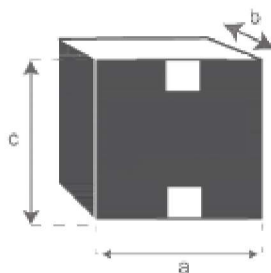

Buffet en bois d'acajou et teck 180 LONDRES Référence : 1022

A = 180 cm
B = 50 cm
C = 80 cm
D = 40 cm
E = 52 cm
F = 80 cm
G = 42 cm
H = 2.5 cm

a = 188 cm
b = 58 cm
c = 89 cm