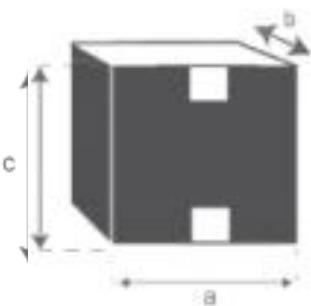

Tabouret de bar en rotin et métal

Référence : 10215

A = 47 cm
B = 40 cm
C = 40 cm
D = 75 cm
E = 104 cm

a = 42 cm
b = 49 cm
c = 79 cm