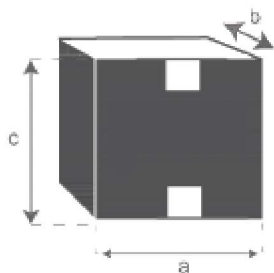

Sofa en kubu naturel

Référence : **10212**

A = 142 cm

B = 90 cm

C = 80 cm

a = 147 cm

b = 95 cm

c = 85 cm