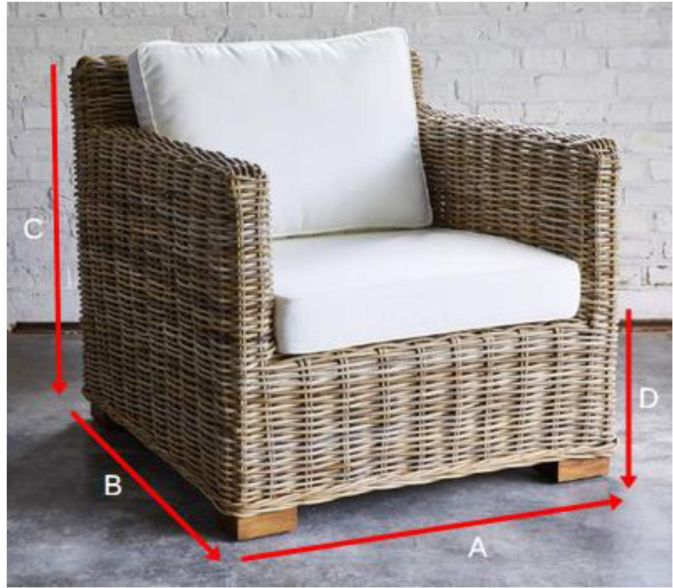

Table basse rectangulaire en kuba Référence : 10209

A = 80 cm
B = 40 cm
C = 45 cm

Fauteuil en kubu naturel Référence : 10211

A = 86 cm
B = 90 cm
C = 80 cm
D = 45 cm

a = 88 cm
b = 92 cm
c = 82 cm