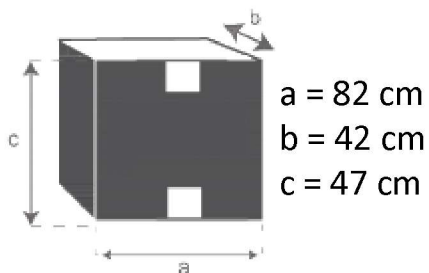

Table basse rectangulaire en kuba Référence : 10209

A = 80 cm
B = 40 cm
C = 45 cm

Fauteuil en kubu naturel Référence : 10211

A = 86 cm
B = 90 cm
C = 80 cm
D = 45 cm

a = 88 cm
b = 92 cm
c = 82 cm