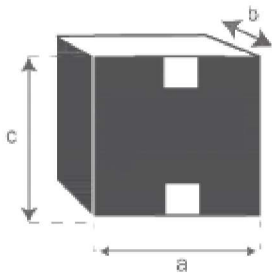

Table basse rectangulaire en kuba Référence : 10209

A = 80 cm
B = 40 cm
C = 45 cm

Fauteuil en kubu naturel Référence : 10211

A = 86 cm
B = 90 cm
C = 80 cm
D = 45 cm

a = 88 cm
b = 92 cm
c = 82 cm