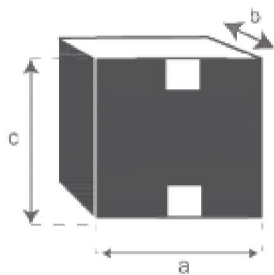

Fauteuil en kubu naturel

Référence : 10211

A = 86 cm

B = 90 cm

C = 80 cm

D = 45 cm

a = 88 cm

b = 92 cm

c = 82 cm