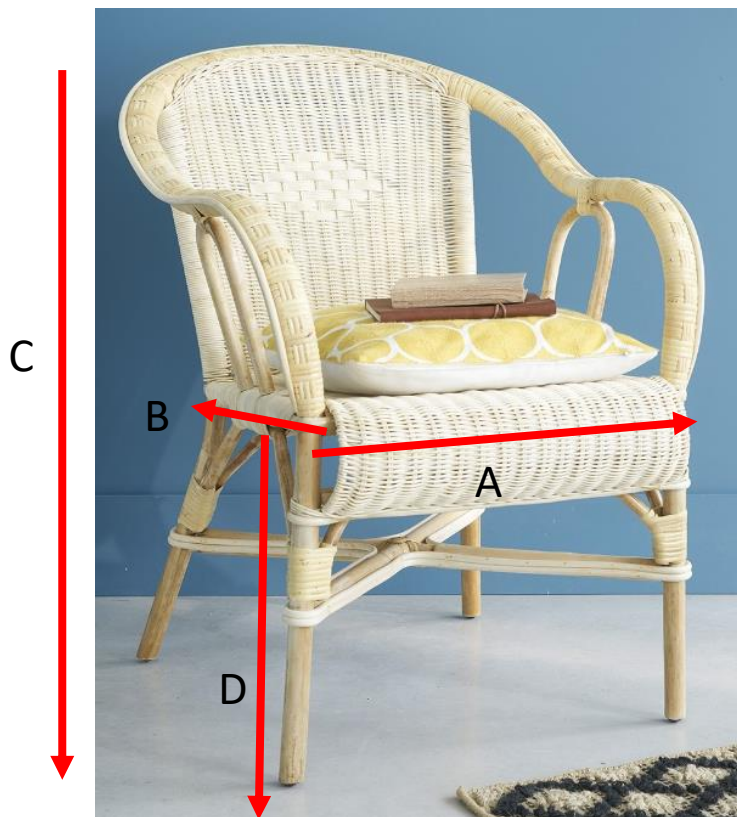

Table basse en rotin naturel Référence : 10202

A = 70 cm
B = 40 cm
C = 45 cm

a = 72 cm
b = 42 cm
c = 47 cm

Canapé en rotin naturel
Référence : 10200

A = 110 cm
B = 61 cm
C = 83 cm
D = 43 cm

a = 113 cm
b = 74 cm
c = 84 cm

Fauteuil en rotin naturel BOHO Référence : 10201

A = 59 cm
B = 61 cm
C = 83 cm
D = 43 cm

a = 78 cm
b = 65 cm
c = 107 cm