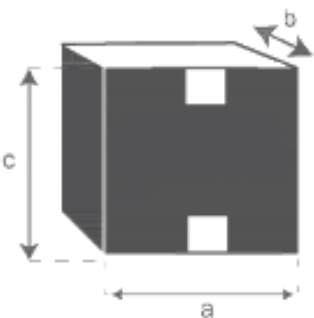

Table basse en rotin naturel Référence : 10202

A = 70 cm
B = 40 cm
C = 45 cm

a = 72 cm
b = 42 cm
c = 47 cm

Canapé en rotin naturel
Référence : 10200

A = 110 cm
B = 61 cm
C = 83 cm
D = 43 cm

a = 113 cm
b = 74 cm
c = 84 cm

Fauteuil en rotin naturel BOHO Référence : 10201

A = 59 cm
B = 61 cm
C = 83 cm
D = 43 cm

a = 78 cm
b = 65 cm
c = 107 cm