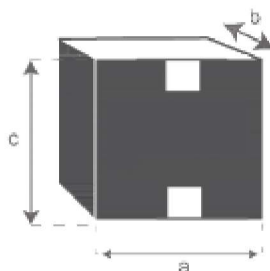

Table basse en rotin naturel Référence : 10202

A = 70 cm
B = 40 cm
C = 45 cm

a = 72 cm
b = 42 cm
c = 47 cm

Canapé en rotin naturel
Référence : 10200

A = 110 cm
B = 61 cm
C = 83 cm
D = 43 cm

a = 113 cm
b = 74 cm
c = 84 cm

Fauteuil en rotin naturel BOHO Référence : 10201

A = 59 cm
B = 61 cm
C = 83 cm
D = 43 cm

a = 78 cm
b = 65 cm
c = 107 cm