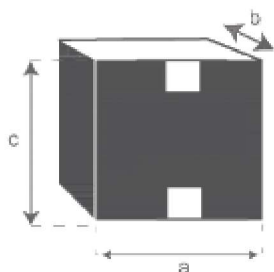

Table basse en rotin naturel Référence : 10202

A = 70 cm
B = 40 cm
C = 45 cm

a = 72 cm
b = 42 cm
c = 47 cm

Canapé en rotin naturel
Référence : 10200

A = 110 cm
B = 61 cm
C = 83 cm
D = 43 cm

a = 113 cm
b = 74 cm
c = 84 cm

Fauteuil en rotin naturel BOHO Référence : 10201

A = 59 cm
B = 61 cm
C = 83 cm
D = 43 cm

a = 78 cm
b = 65 cm
c = 107 cm