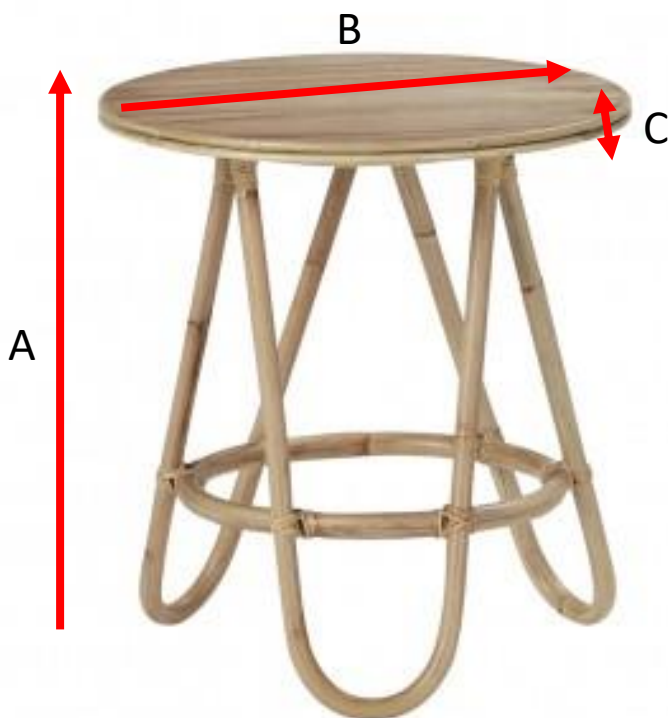

Table basse ronde en rotin naturel BOHO Référence : 10207

A = 50 cm
B = 46 cm
C = 1,5 cm

a = 53 cm
b = 49 cm
c = 49 cm