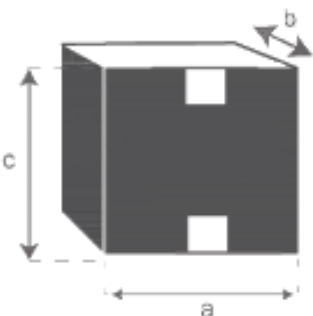

Table basse ronde en rotin naturel BOHO Référence : 10207

A = 50 cm
B = 46 cm
C = 1,5 cm

a = 53 cm
b = 49 cm
c = 49 cm