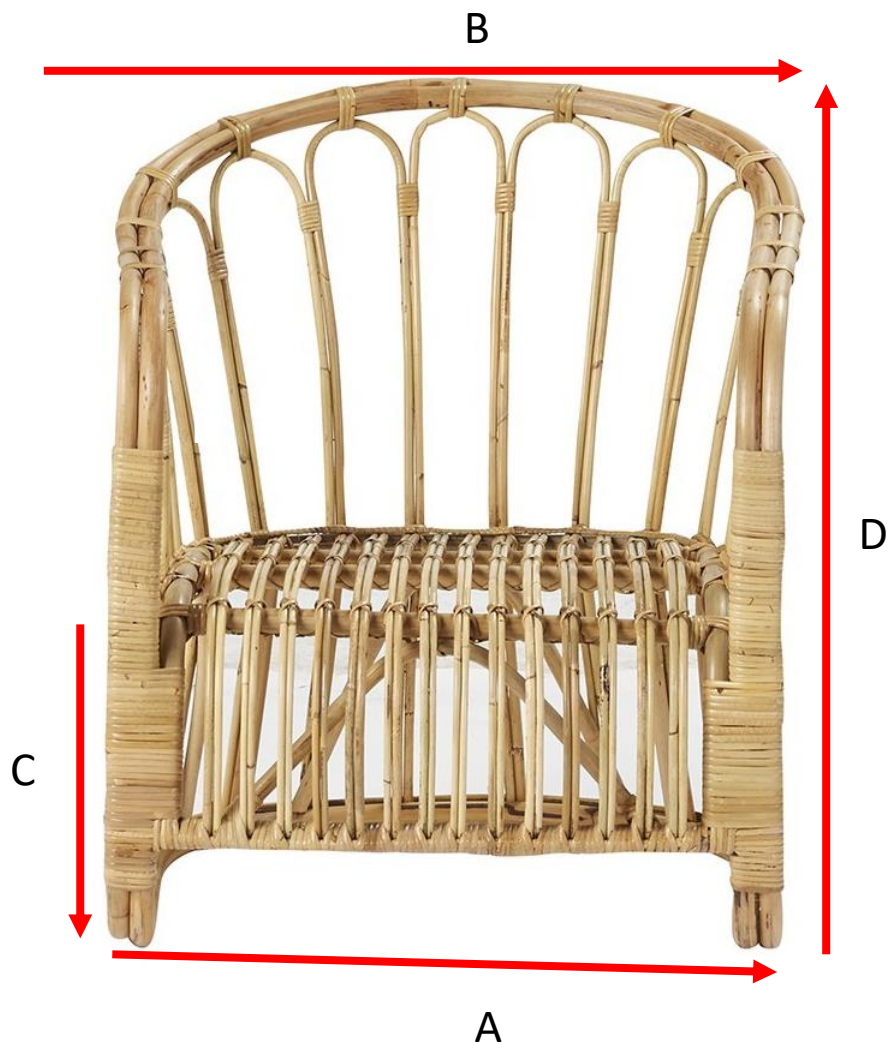

Fauteuil rotin confort BOHO
Référence : 10206

A = 65 cm
B = 73 cm
C = 36 cm
D = 82 cm

a = 84 cm
b = 76 cm
c = 74 cm