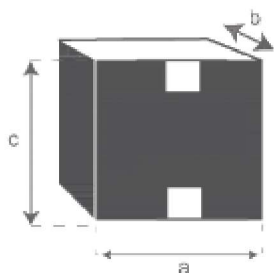

Chaise en rotin et métal Référence : 10204

A = 71 cm
B = 61 cm
C = 80 cm
D = 42 cm

a = 76 cm
b = 63 cm
c = 82 cm