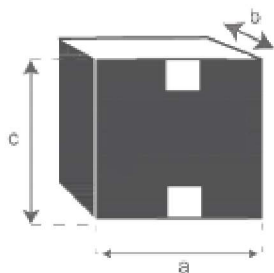

## Canapé en rotin et métal 120

Référence : 10203

A = 120 cm

B = 58 cm

C = 89 cm

D = 47 cm

a = 124 cm

b = 60 cm

c = 91 cm