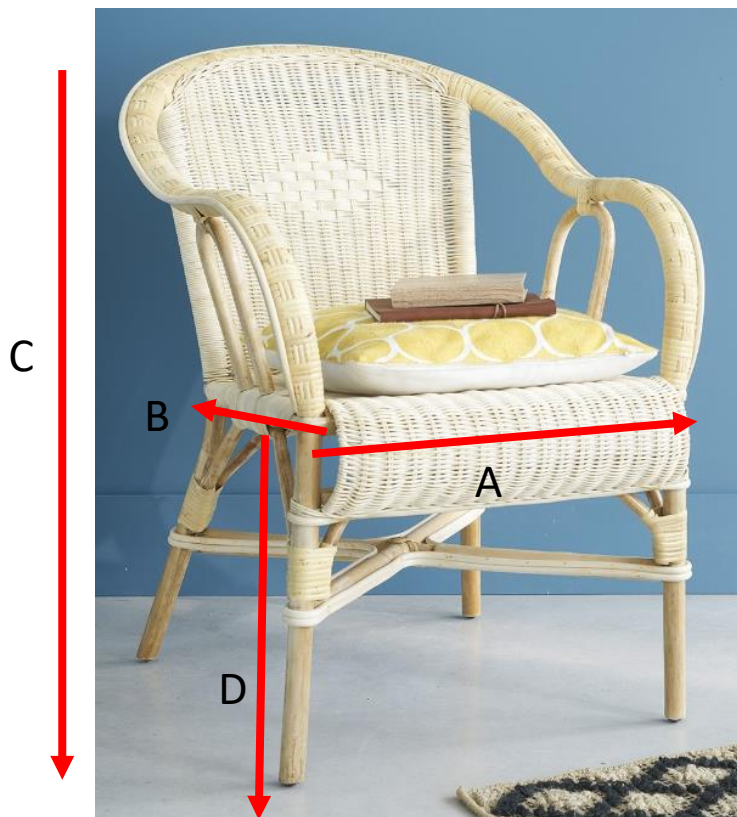

## Fauteuil en rotin naturel BOHO Référence : 10201

A = 59 cm  
B = 61 cm  
C = 83 cm  
D = 43 cm

a = 78 cm  
b = 65 cm  
c = 107 cm