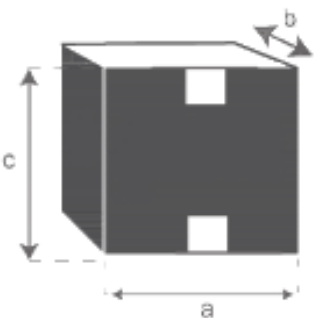

## Fauteuil en rotin naturel BOHO Référence : 10201

A = 59 cm  
B = 61 cm  
C = 83 cm  
D = 43 cm

a = 78 cm  
b = 65 cm  
c = 107 cm