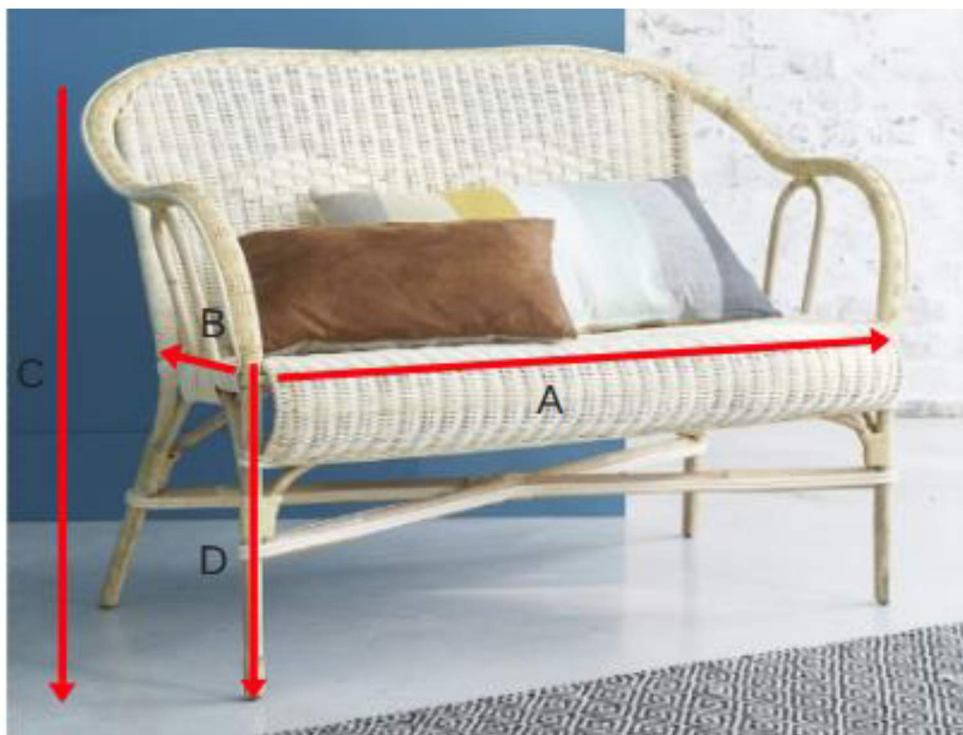

Canapé en rotin naturel
Référence : 10200

A = 110 cm
B = 61 cm
C = 83 cm
D = 43 cm

a = 113 cm
b = 74 cm
c = 84 cm