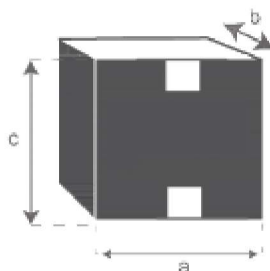

Canapé en rotin naturel
Référence : 10200

A = 110 cm
B = 61 cm
C = 83 cm
D = 43 cm

a = 113 cm
b = 74 cm
c = 84 cm