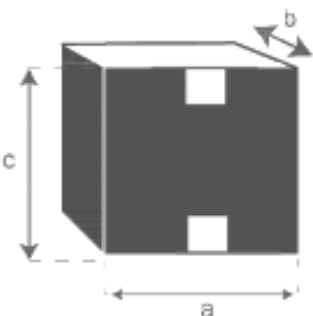

Table basse en bois de mindy 110

Référence : 1019

A = 110 cm

B = 60 cm

C = 37 cm

D = 2 cm

a = 119 cm

b = 68 cm

c = 23 cm