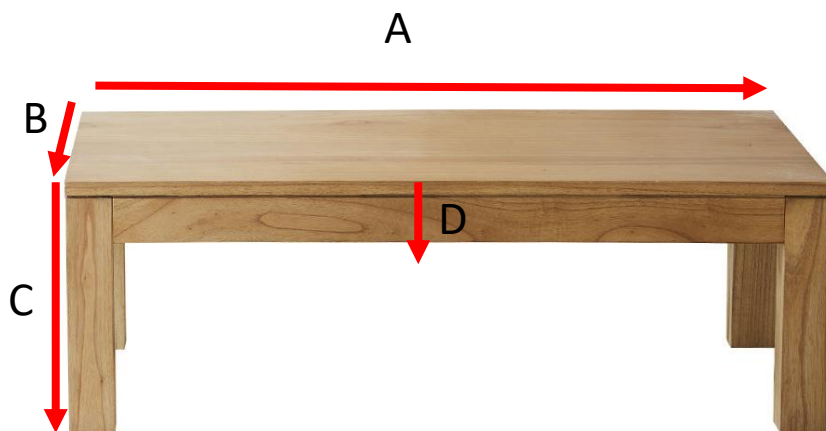

Table basse en bois de mindy 110

Référence : 1019

A = 110 cm

B = 60 cm

C = 37 cm

D = 2 cm

a = 119 cm

b = 68 cm

c = 23 cm