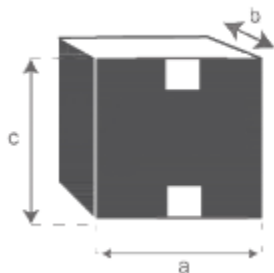

## Table basse en bois de mindy 120 OSLO Référence : 1018

A = 120 cm  
B = 105 cm  
C = 40 cm  
D = 2 cm

a = 127 cm  
b = 112 cm  
c = 14 cm