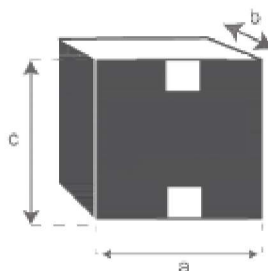

Table basse ronde en bois de mindy 100 OSLO

Référence : 1014

A = 100 cm
B = 40 cm
C = 3 cm

a = 106 cm
b = 106 cm
c = 46 cm