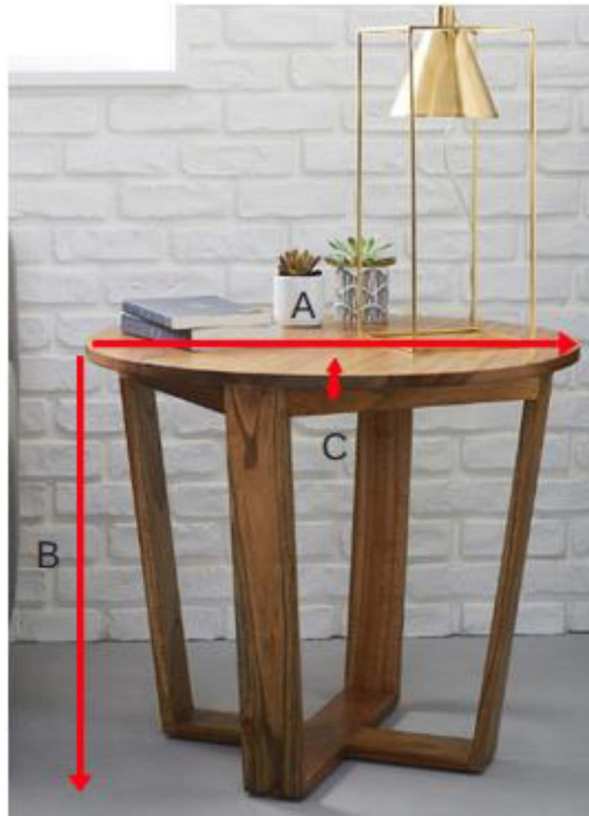

Bout de canapé rond en bois de mindy 65 Référence : 1013

A = 65 cm
B = 55 cm
C = 2.5 cm

a = 71 cm
b = 71 cm
c = 61 cm