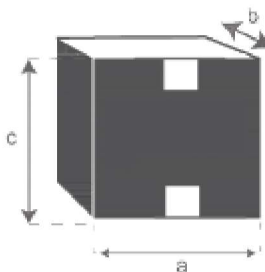

Bout de canapé rond en bois de mindy 65 Référence : 1013

A = 65 cm
B = 55 cm
C = 2.5 cm

a = 71 cm
b = 71 cm
c = 61 cm