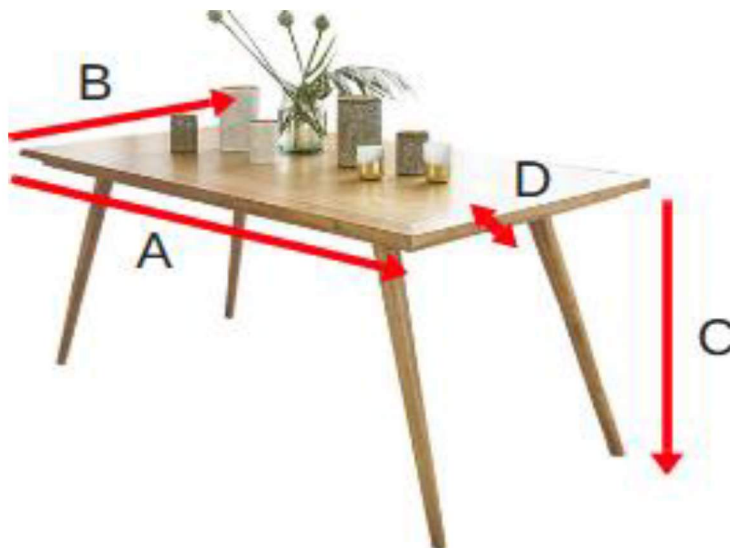

Table en bois mindy 165 OSLO Référence : 1012

A = 165 cm
B = 90 cm
C = 75 cm
D = 2,5 cm

a = 175 cm
b = 100 cm
c = 20 cm