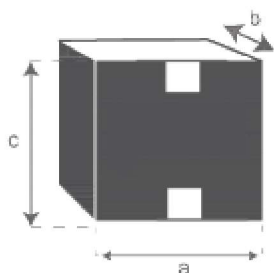

Table en bois mindy 165 OSLO Référence : 1012

A = 165 cm
B = 90 cm
C = 75 cm
D = 2,5 cm

a = 175 cm
b = 100 cm
c = 20 cm