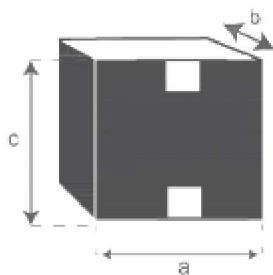

Table basse en bois de mindy 100 OSLO

Référence : 1010

A = 100 cm
B = 70 cm
C = 46 cm
D = 2 cm

a = 104 cm
b = 74 cm
c = 15 cm

Table basse en bois de mindy 62 OSLO

Référence : 1011

A = 62 cm
B = 43 cm
C = 42 cm
D = 2 cm

a = 66 cm
b = 47 cm
c = 15 cm