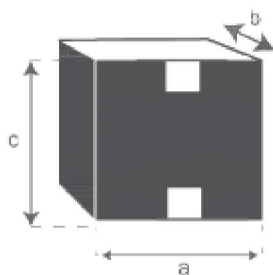

Table basse en bois de mindy 100 OSLO

Référence : 1010

A = 100 cm
B = 70 cm
C = 46 cm
D = 2 cm

a = 104 cm
b = 74 cm
c = 15 cm

Table basse en bois de mindy 62 OSLO

Référence : 1011

A = 62 cm
B = 43 cm
C = 42 cm
D = 2 cm

a = 66 cm
b = 47 cm
c = 15 cm