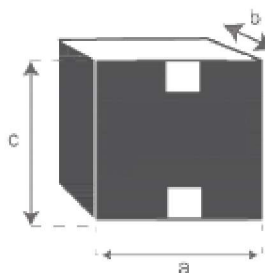

Commode en bois de mindy 120 OSLO Référence : 1009

A = 120 cm
B = 45 cm
C = 84 cm
D = 52.5 cm
E = 40 cm

a = 128 cm
b = 53 cm
c = 57 cm