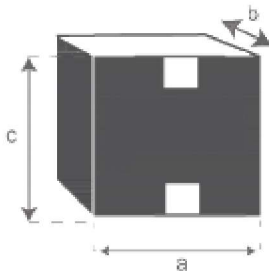

Meuble TV en bois de Mindy 150 OSLO

Référence : 1008

A = 150 cm
B = 40 cm
C = 40 cm
D = 49 cm
E = 22.5 cm

a = 159 cm
b = 49 cm
c = 22 cm