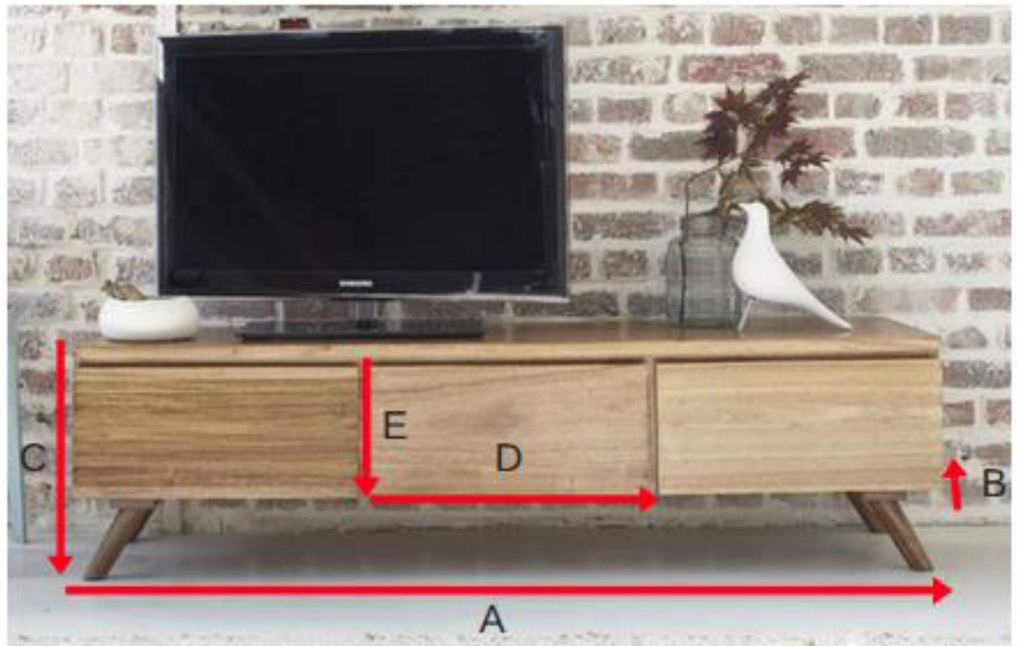

Meuble TV en bois de Mindy 150 OSLO

Référence : 1008

A = 150 cm
B = 40 cm
C = 40 cm
D = 49 cm
E = 22.5 cm

a = 159 cm
b = 49 cm
c = 22 cm