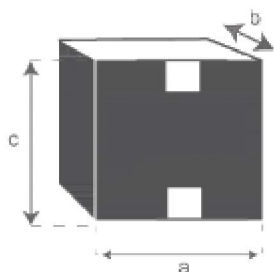

Meuble TV en bois de mindy 110 OSLO

Référence : 1007

A = 110 cm

B = 40 cm

C = 55 cm

D = 52 cm

E = 14 cm

F = 52 cm

G = 12.5 cm

a = 118 cm

b = 47 cm

c = 38 cm