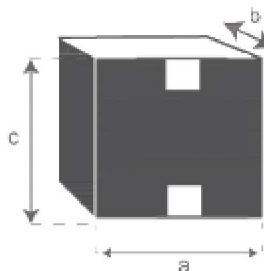

Console en bois de mindy 120 OSLO

Référence : 1006

- A = 120 cm
- B = 35 cm
- C = 80 cm
- D = 38 cm
- E = 16 cm
- F = 76 cm
- G = 16 cm

- a = 128 cm
- b = 42 cm
- c = 35 cm