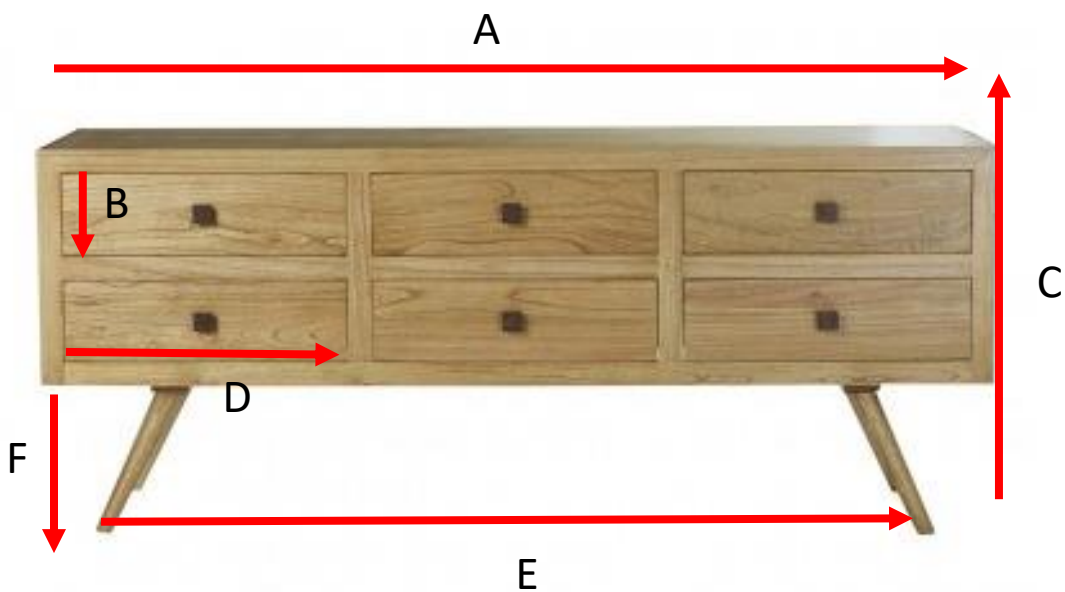

Commode en mindi massif 200 cm OSLO

Référence : 1005

A = 200 cm
B = 17,5 cm
C = 84 cm
D = 60 cm
E = 163 cm
F = 34 cm

a = 206 cm
b = 60 cm
c = 58 cm