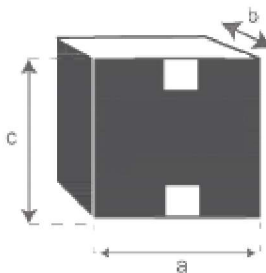

Table basse en bois de mindy avec tiroir 120 OSLO Référence : 1003

A = 120 cm
B = 60 cm
C = 45 cm
D = 39 cm
E = 21 cm
F = 39 cm
G = 21 cm
H = 2 cm

a = 127 cm
b = 67 cm
c = 32 cm