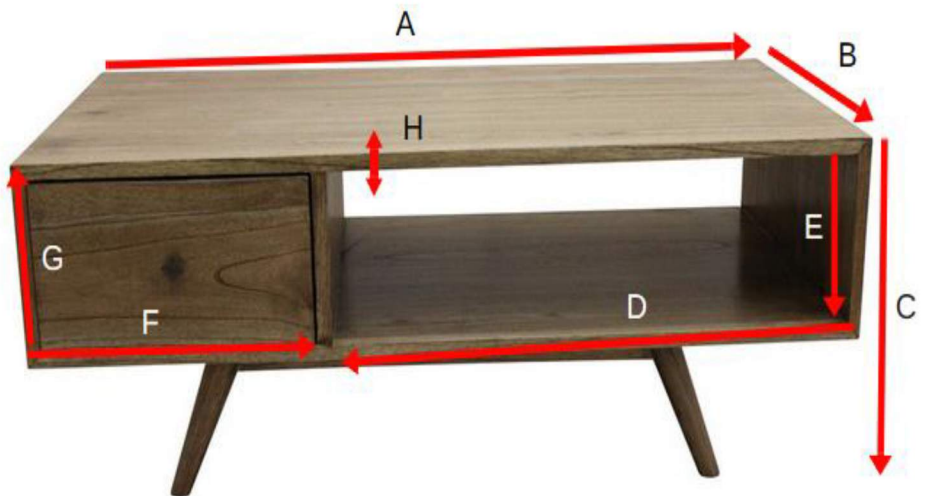

Table basse en bois de mindy avec tiroir 120 OSLO Référence : 1003

A = 120 cm
B = 60 cm
C = 45 cm
D = 39 cm
E = 21 cm
F = 39 cm
G = 21 cm
H = 2 cm

a = 127 cm
b = 67 cm
c = 32 cm