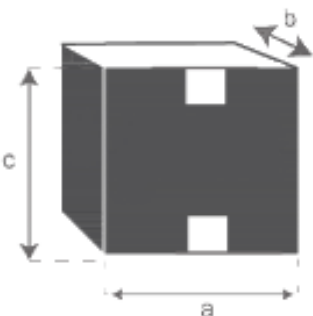

Commode en mindi massif 180 cm OSLO
Référence : 1002

A = 180 cm

B = 45 cm

C = 84 cm

D = 53 cm

E = 40

F = 17,5

a = 188 cm

b = 53 cm

c = 57 cm