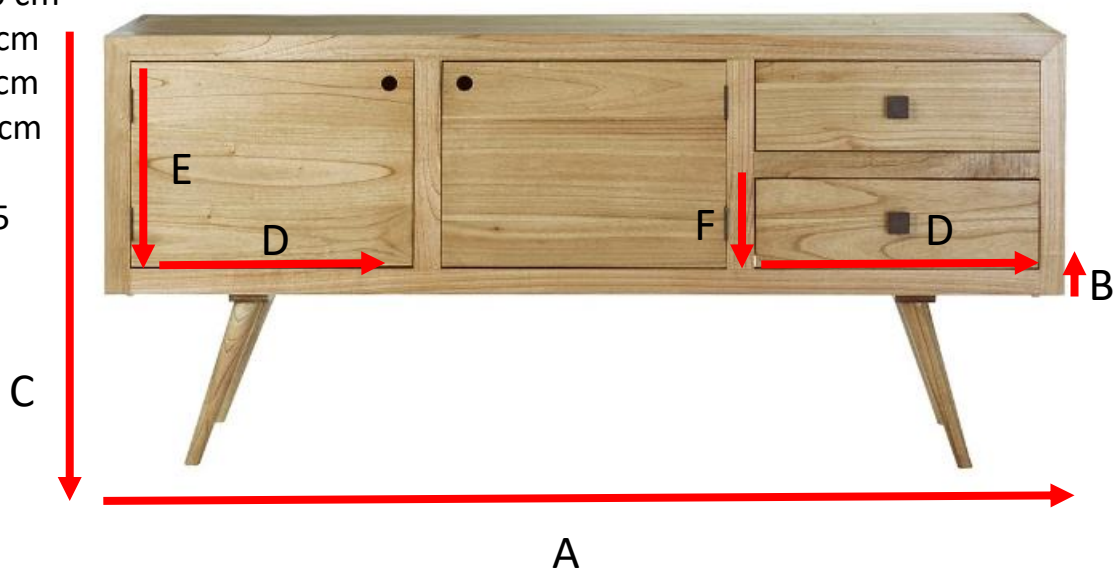

Commode en mindi massif 180 cm OSLO
Référence : 1002

A = 180 cm

B = 45 cm

C = 84 cm

D = 53 cm

E = 40

F = 17,5

a = 188 cm

b = 53 cm

c = 57 cm