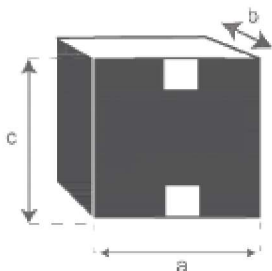

Bout de canapé en bois de mindy OSLO Référence : 1001

A = 50 cm
B = 30 cm
C = 50 cm

a = 57 cm
b = 37 cm
c = 37 cm